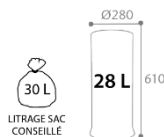

OLA Porte parapluies corps perforé 28L Jaune moutarde RAL 1012 – Réf. 50366

Les plus produits :

- o Fabrication française
- o Matériaux recyclables
- o Peut être utilisée en corbeille
- o Socle stabilisant, protégeant des produits d'entretien et évitant les rayures sur le sol

Caractéristiques produits :

Dimensions (L x l x H) : 28 x 28 x 61 cm

Poids : 2,1 kilos

- o Corps acier peint anti-UV
- o Socle plastique noir

Coloris disponibles :

							
Noir basalte 50368	Gris vert RAL 7033 50364	Gris métal RAL 9006 50244	Blanc RAL 9016 50242	Jaune moutarde RAL 1012 50366	Rouge framboise RAL 3027 50369	Bleu céleste RAL 5024 50362	Inox 50241

STOCKAGE ET LIVRAISON :

Gencod : 3019920503666

Emballage :

Nomenclature douanière : 73239900

Carton unitaire :

Palettisation : palette perdue

Dimensions (L x l x H) → 29,50 x 29,50 x 67,5 cm

Poids brut avec emballage → 2,94 kilos

Volume → 0,059 m³

Nombre de produit par palette → 18 répartis sur 2 couches de 9 produits

Dimensions de la palette (L x l x H) → 120 x 100 x 150 cm

Poids → 63 kilos